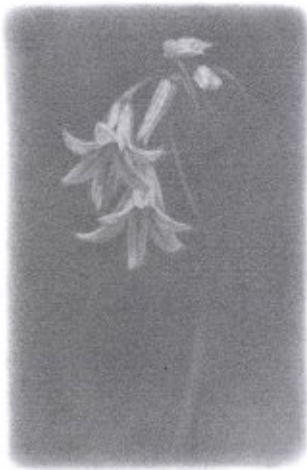

21. nontiscordadimè

22. silene bianca

23. ginestrino

24. galinsoga comune

*compieta*, 2023  
grafite su carta  
13 x 19 cm cad

serie di 31 opere raffiguranti ognuna un fiore selvatico. L'artista ha realizzato un lavoro al giorno, dal primo al 31 maggio, dalle 23 a mezzanotte; la specie floreale e la data di realizzazione dell'opera sono riportate sul retro.

25. aglio triangolo

26. becco di gru aromatico

27. mazza d'oro comune

28. dente di cane

29. centonchio dei campi

30. cisto bianco

31. scilla silvestre

*compieta, 2023*  
grafite su carta  
13 x 19 cm cad

serie di 31 opere raffiguranti ognuna un fiore selvatico. L'artista ha realizzato un lavoro al giorno, dal primo al 31 maggio, dalle 23 a mezzanotte; la specie floreale e la data di realizzazione dell'opera sono riportate sul retro.