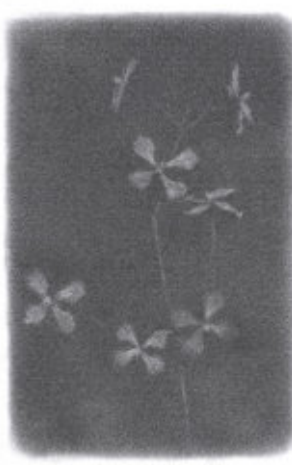

*senza titolo (lattuga dei boschi)*, 2023  
grafite su su carta  
70 x100 cm

*senza titolo (gelsomino)*, 2023  
dittico, da sinistra: pigmento su cianotipo; grafite su carta  
100 x 140 cm cad

1. latte di gallina

2. violetta

3. malva selvatica

4. lattuga dei boschi

5. achillea millefoglie

6. acetosella dei boschi

7. pruno selvatico

8. cespica annua

9. borragine

10. centauro maggiore

11. ravanello selvatico

12. senecione di San Giacomo

*compieta*, 2023  
grafite su carta  
13 x 19 cm cad

serie di 31 opere raffiguranti ognuna un fiore selvatico. L'artista ha realizzato un lavoro al giorno, dal primo al 31 maggio, dalle 23 a mezzanotte; la specie floreale e la data di realizzazione dell'opera sono riportate sul retro.