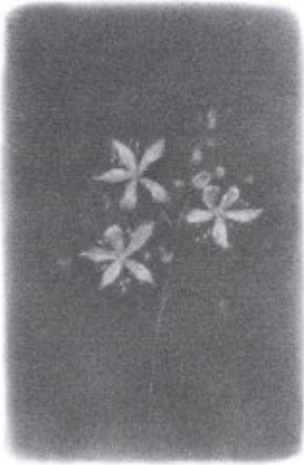

2. violetta

3. malva selvatica

4. lattuga dei boschi

5. achillea millefoglie

6. acetosella dei boschi

7. pruno selvatico

8. cespica annua

9. borragine

10. centauro maggiore

11. ravanello selvatico

12. senecione di San Giacomo

*compieta*, 2023  
grafite su carta  
13 x 19 cm cad

serie di 31 opere raffiguranti ognuna un fiore selvatico. L'artista ha realizzato un lavoro al giorno, dal primo al 31 maggio, dalle 23 a mezzanotte; la specie floreale e la data di realizzazione dell'opera sono riportate sul retro.