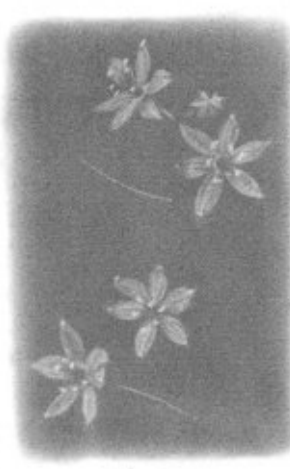

21. nontiscordadimè

22. silene bianca

23. ginestrino

24. galinsoga comune

*compieta*, 2023  
grafite su carta  
13 x 19 cm cad

serie di 31 opere raffiguranti ognuna un fiore selvatico. L'artista ha realizzato un lavoro al giorno, dal primo al 31 maggio, dalle 23 a mezzanotte; la specie floreale e la data di realizzazione dell'opera sono riportate sul retro.

25. aglio triangolo

26. becco di gru aromatico

27. mazza d'oro comune

28. dente di cane

29. centonchio dei campi

30. cisto bianco

31. scilla silvestre

*compieta, 2023*  
grafite su carta  
13 x 19 cm cad

serie di 31 opere raffiguranti ognuna un fiore selvatico. L'artista ha realizzato un lavoro al giorno, dal primo al 31 maggio, dalle 23 a mezzanotte; la specie floreale e la data di realizzazione dell'opera sono riportate sul retro.