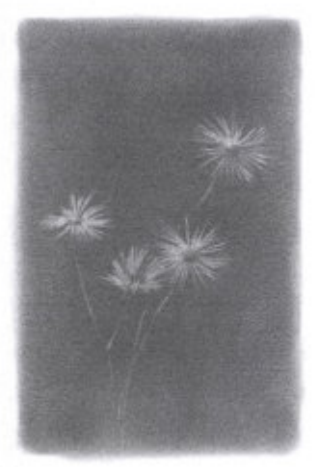

*senza titolo (lattuga dei boschi)*, 2023  
grafite su su carta  
70 x100 cm

*senza titolo (gelsomino)*, 2023  
dittico, da sinistra: pigmento su cianotipo; grafite su carta  
100 x 140 cm cad

1. latte di gallina

2. violetta

3. malva selvatica

4. lattuga dei boschi

5. achillea millefoglie

6. acetosella dei boschi

7. pruno selvatico

8. cespica annua

9. borragine

10. centauro maggiore

11. ravanello selvatico

12. senecione di San Giacomo

*compieta*, 2023  
grafite su carta  
13 x 19 cm cad

serie di 31 opere raffiguranti ognuna un fiore selvatico. L'artista ha realizzato un lavoro al giorno, dal primo al 31 maggio, dalle 23 a mezzanotte; la specie floreale e la data di realizzazione dell'opera sono riportate sul retro.