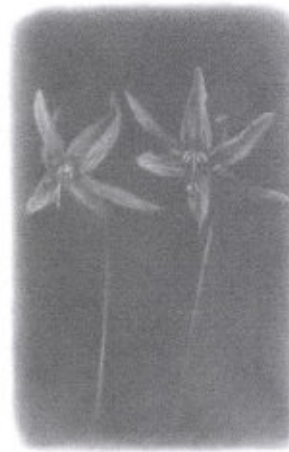

21. nontiscordadimè

22. silene bianca

23. ginestrino

24. galinsoga comune

*compieta*, 2023  
grafite su carta  
13 x 19 cm cad

serie di 31 opere raffiguranti ognuna un fiore selvatico. L'artista ha realizzato un lavoro al giorno, dal primo al 31 maggio, dalle 23 a mezzanotte; la specie floreale e la data di realizzazione dell'opera sono riportate sul retro.

25. aglio triangolo

26. becco di gru aromatico

27. mazza d'oro comune

28. dente di cane

29. centonchio dei campi

30. cisto bianco

31. scilla silvestre

*compieta, 2023*  
grafite su carta  
13 x 19 cm cad