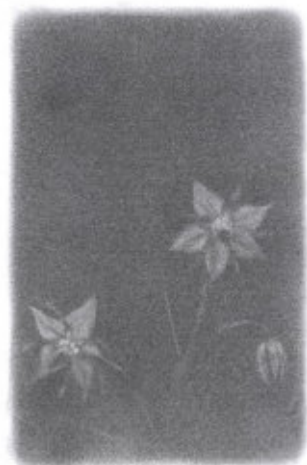

*senza titolo (lattuga dei boschi)*, 2023  
grafite su su carta  
70 x100 cm

*senza titolo (gelsomino)*, 2023  
dittico, da sinistra: pigmento su cianotipo; grafite su carta  
100 x 140 cm cad

1. latte di gallina

2. violetta

3. malva selvatica

4. lattuga dei boschi

5. achillea millefoglie

6. acetosella dei boschi

7. pruno selvatico

8. cespica annua

9. borragine

10. centauro maggiore

11. ravanello selvatico

12. senecione di San Giacomo

*compieta*, 2023  
grafite su carta  
13 x 19 cm cad

serie di 31 opere raffiguranti ognuna un fiore selvatico. L'artista ha realizzato un lavoro al giorno, dal primo al 31 maggio, dalle 23 a mezzanotte; la specie floreale e la data di realizzazione dell'opera sono riportate sul retro.