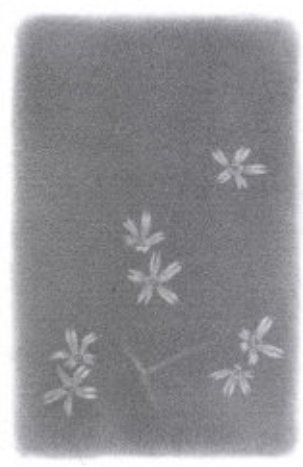

10. centauro maggiore

11. ravanello selvatico

12. senecione di San Giacomo

*compieta*, 2023  
grafite su carta  
13 x 19 cm cad

serie di 31 opere raffiguranti ognuna un fiore selvatico. L'artista ha realizzato un lavoro al giorno, dal primo al 31 maggio, dalle 23 a mezzanotte; la specie floreale e la data di realizzazione dell'opera sono riportate sul retro.

13. iperico

14. veronica

15. tarassaco

16. ciomolino comune

17. geranio minore

18. morella comune

19. ruchetta selvatica

20. peverina dei campi

21. nontiscordadimè

22. silene bianca

23. ginestrino

24. galinsoga comune

*compieta*, 2023  
grafite su carta  
13 x 19 cm cad

serie di 31 opere raffiguranti ognuna un fiore selvatico. L'artista ha realizzato un lavoro al giorno, dal primo al 31 maggio, dalle 23 a mezzanotte; la specie floreale e la data di realizzazione dell'opera sono riportate sul retro.